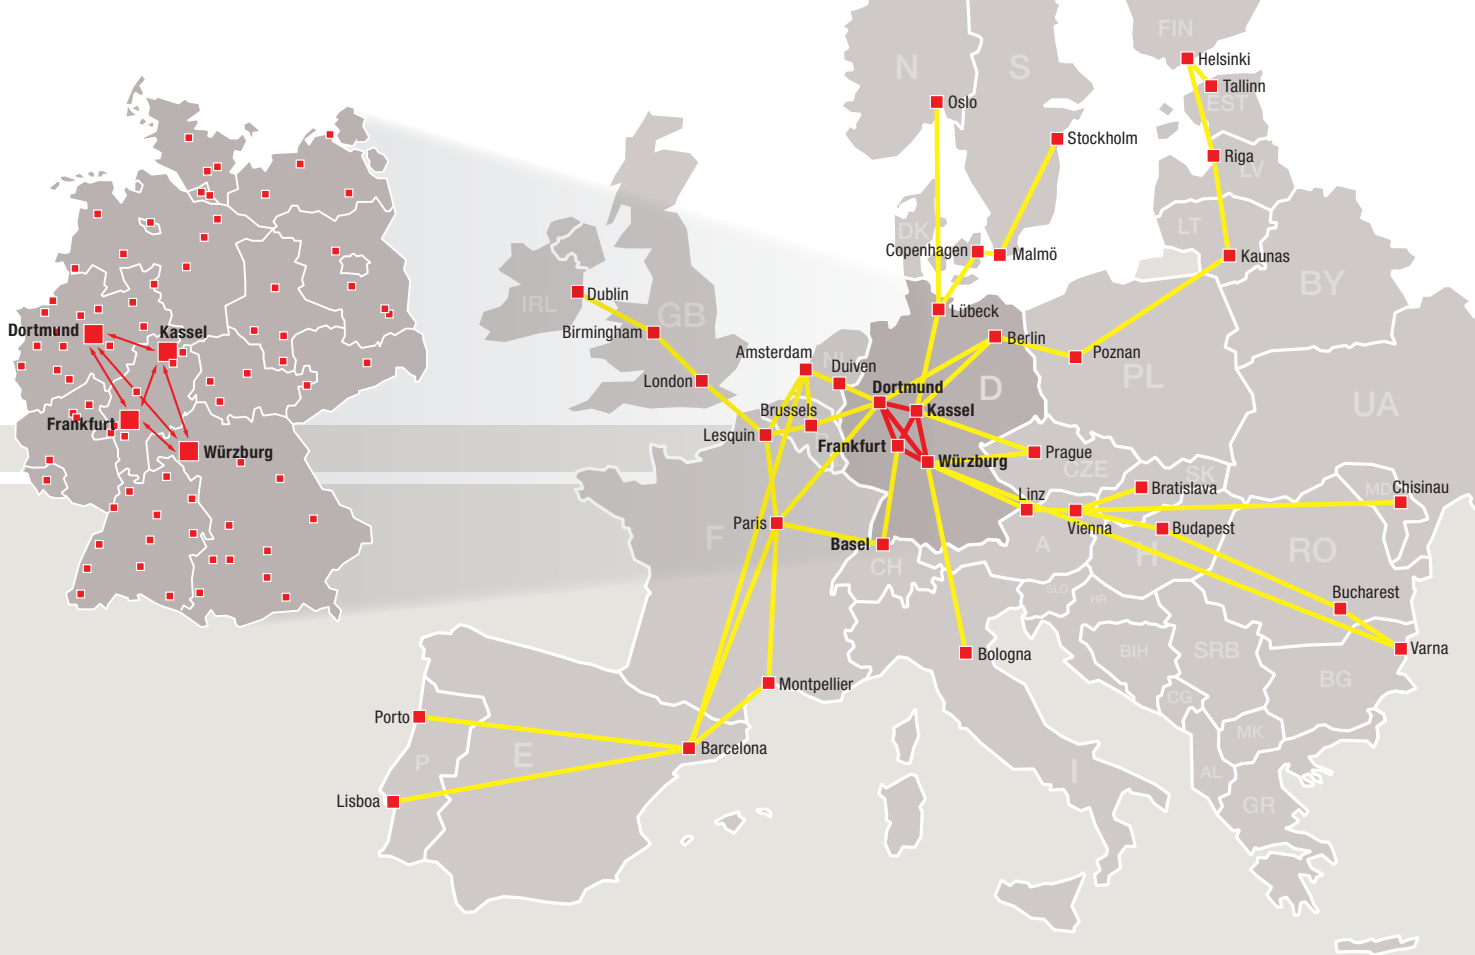

EXPRESS LOGISTIK

INTERNATIONALE VERSANDLÖSUNGEN:
EXPRESSVERSAND ÜBER GRENZEN HINWEG!

- Europaweiter täglicher Service
- 36 Destinationen
- Dichte Struktur: 820 Stationen
- Bis 3,0 m Länge und 1,7 m Höhe
- Standardgewicht bis 1.000 kg
- Leistungsfähige Beschaffungslogistik
- Echtzeit-Tracking
- Flexible Lösungen für Sondergrößen
- Kompetenz im B2B & B2C Versand
- Spezialist für fragile Güter und außergewöhnliche Formen

INTERNATIONALE LOGISTIK

Ihre **außergewöhnlichen** Versandstücke wie auch **sperrige** und besonders **sensibel** zu behandelnde Sendungen gehen **täglich** mit GEL Express Logistik auf Europas Transportwege.

GEL Express Logistik ist Ihr moderner, verlässlicher Dienstleister. Wir arbeiten mit Leidenschaft, um Ihnen störungsfreie Transportabläufe und einen umfassenden, individuellen Kundenservice zu garantieren, damit Sie sich ganz auf Ihr Kerngeschäft konzentrieren können.

Internationalität steht hoch im Kurs bei GEL Express. Im Verbund von NetExpressEurope, einem Netzwerk marktführender Speditionen, und mit BRT, unserem Exklusivpartner in Italien, sind wir mit allen wichtigen europäischen Destinationen direkt verbunden.