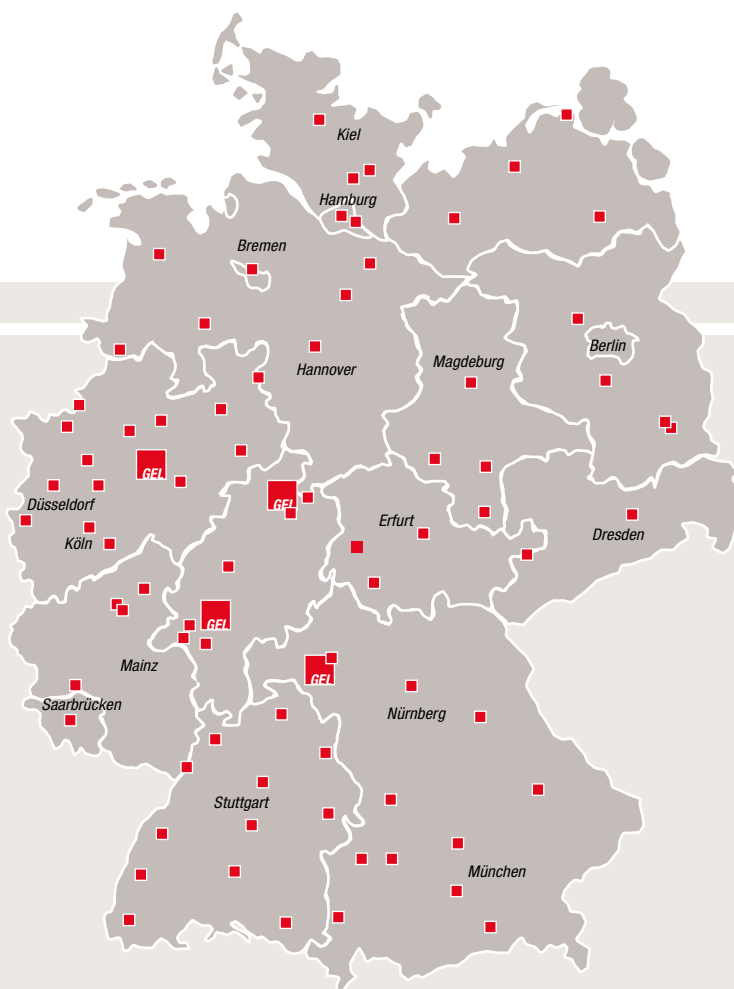

REVERSE LOGISTIK

Wir übernehmen den Versand Ihrer Express-Sendungen vom Paket bis hin zu 6,10 Meter langen, sperrigen Waren und bis zu 2.500 kg schwer – zuverlässig und sicher. Ihre sensible Ware ist bei uns sprichwörtlich in den besten Händen.

Mehr als 70 GEL-Partner garantieren Ihren Kunden hohe Qualität, größtmögliche Flexibilität und ... stets ein Lächeln. Und das an 6 Tagen in der Woche.

Unser Service ist für Sie nicht nur innerhalb Deutschlands verfügbar, sondern entsprechend in 35 Ländern Europas.

GEL Express Logistik ist ein moderner, verlässlicher Dienstleister. Wir arbeiten mit Leidenschaft, um Ihnen störungsfreie Transportabläufe und einen umfassenden Kundenservice garantieren zu können. Und das tun wir, damit Sie sich ganz auf Ihr Kerngeschäft konzentrieren können.

**Profitieren auch Sie von unserer Leistung!**

**GEL Express Logistik ist ein einzigartiger Overnight-Logistik-Verbund für sperrige und sensible, als auch zeitkritische Sendungen und die ganz besondere Anforderung.**