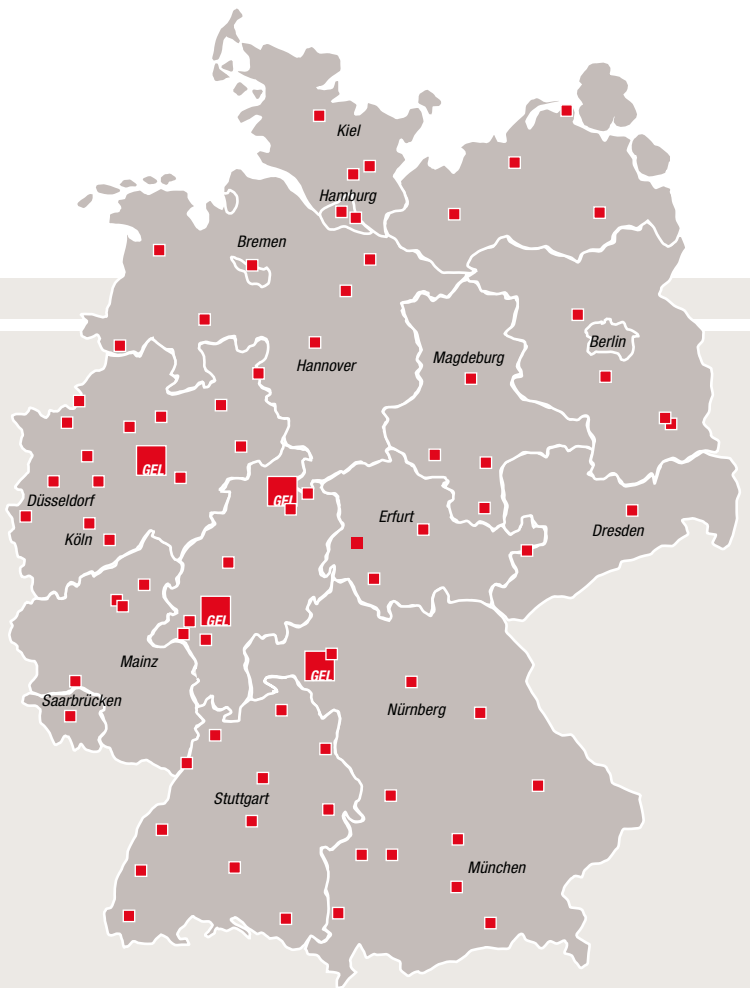

VERBRINGUNGSSERVICE

Wir übernehmen den Versand Ihrer Express-Sendungen vom Paket bis hin zu 6,10 Meter langen, sperrigen Waren und bis zu 2.500 kg schwer – zuverlässig und sicher. Ihre sensible Ware ist bei uns sprichwörtlich in den besten Händen.

Mehr als 70 GEL-Partner garantieren Ihren Kunden hohe Qualität, größtmögliche Flexibilität und ... stets ein Lächeln. Und das an 6 Tagen in der Woche.

Unser Service ist für Sie nicht nur innerhalb Deutschlands verfügbar, sondern entsprechend in 35 Ländern Europas.

GEL Express Logistik ist ein moderner, verlässlicher Dienstleister. Wir arbeiten mit Leidenschaft, um Ihnen störungsfreie Transportabläufe und einen umfassenden Kundenservice garantieren zu können. Und das tun wir, damit Sie sich ganz auf Ihr Kerngeschäft konzentrieren können.

Profitieren auch Sie von unserer Leistung!

GEL Express Logistik ist ein einzigartiger Overnight-Logistik-Verbund für sperrige und sensible, als auch zeitkritische Sendungen und die ganz besondere Anforderung.