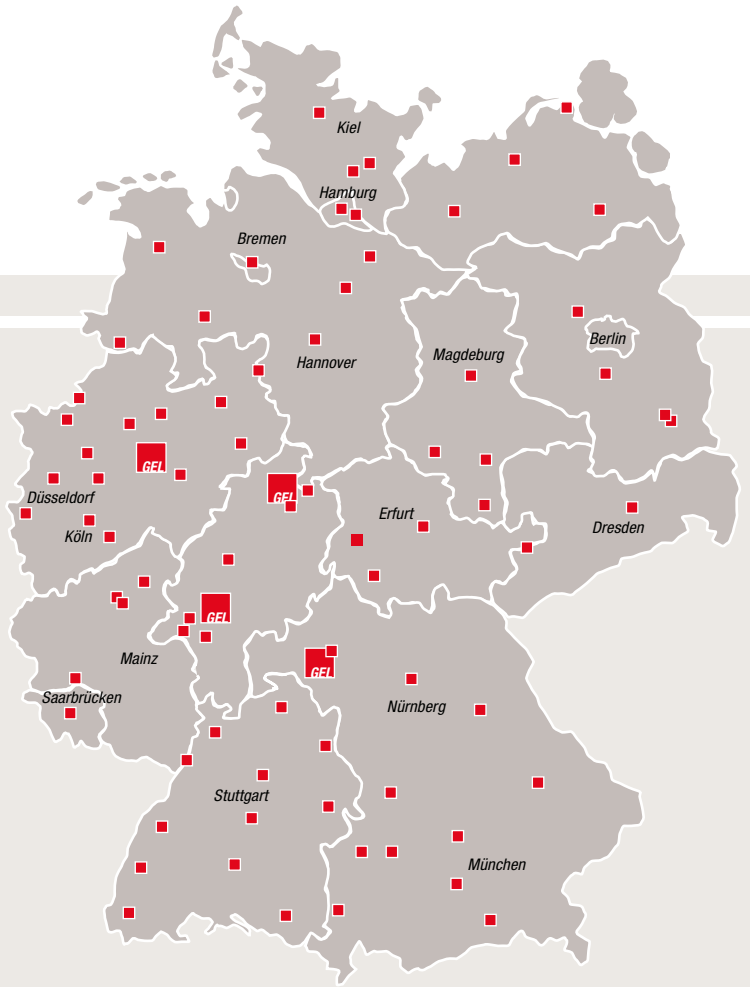

Wir übernehmen den Versand Ihrer Express-Sendungen vom Paket bis hin zu 6,10 Meter langen, sperrigen Waren und bis zu 2.500 kg schwer – zuverlässig und sicher. Ihre sensible Ware ist bei uns sprichwörtlich in den besten Händen.

Mehr als 70 GEL-Partner garantieren Ihren Kunden hohe Qualität, größtmögliche Flexibilität und ... stets ein Lächeln. Und das an 6 Tagen in der Woche.

Unser Service ist für Sie nicht nur innerhalb Deutschlands verfügbar, sondern entsprechend in 35 Ländern Europas.

GEL Express Logistik ist ein moderner, verlässlicher Dienstleister. Wir arbeiten mit Leidenschaft, um Ihnen störungsfreie Transportabläufe und einen umfassenden Kundenservice garantieren zu können. Und das tun wir, damit Sie sich ganz auf Ihr Kerngeschäft konzentrieren können.

Profitieren auch Sie von unserer Leistung!

GEL Express Logistik ist ein einzigartiger Overnight-Logistik-Verbund für sperrige und sensible, als auch zeitkritische Sendungen und die ganz besondere Anforderung.

GEL Express Logistik GmbH
Jakob-Kaiser-Str.3
47877 Willich

Tel. +49 2154 9467-0
Fax +49 2154 9467-67

www.gel-express.de

**fragil?
zeitkritisch?
besonders?
...sehr gern!**